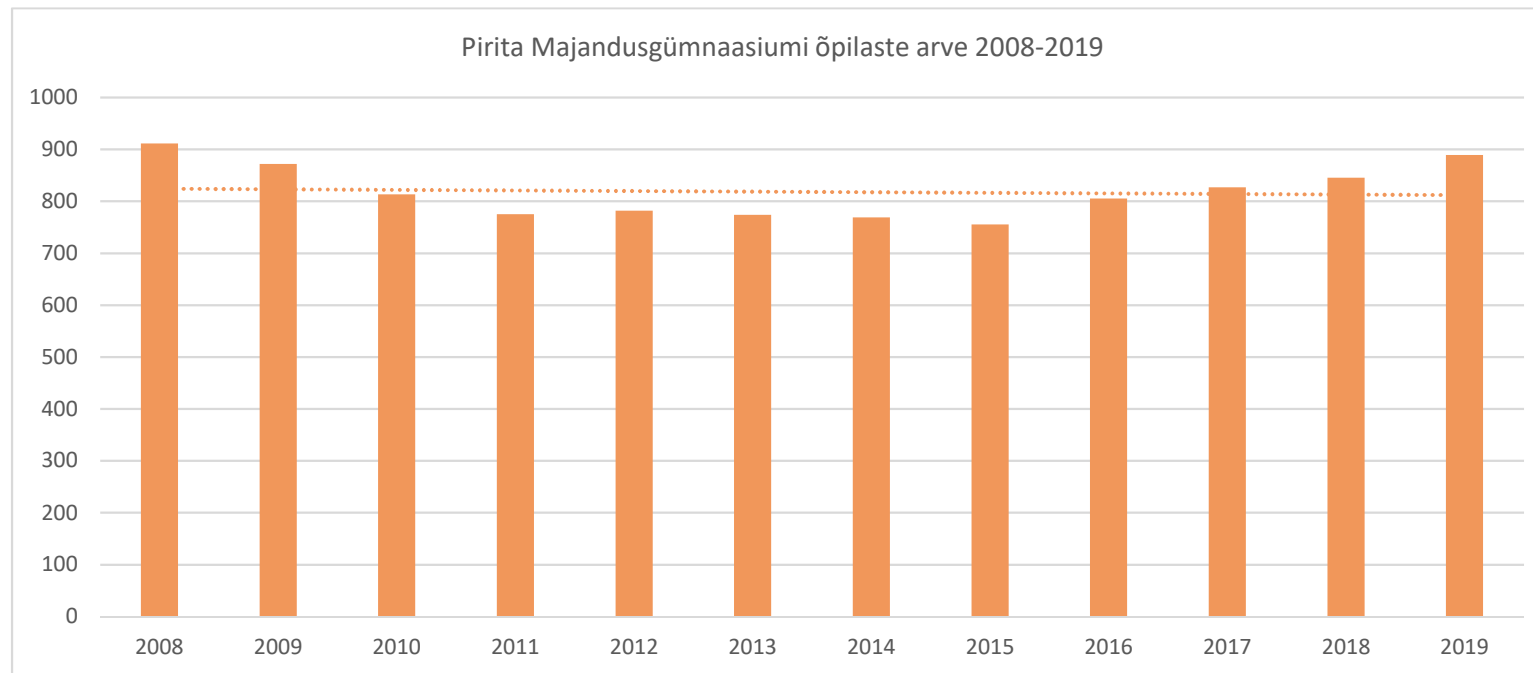

PIRITA MAJANDUSGÜMNAASIUM 2008 - 2019

Klassid	1	2	3	4	5	6	7	8	9	10	11	12	KOKKU	I	II	III	IV
2008	76	58	56	80	53	65	76	78	82	93	97	97	911	190	198	236	287
2009	90	76	56	53	78	55	76	74	79	61	82	92	872	222	186	229	235
2010	76	87	75	54	53	77	53	75	75	54	54	80	813	238	184	203	188
2011	80	73	84	75	54	53	78	54	78	48	51	47	775	237	182	210	146
2012	74	76	67	83	73	54	76	73	56	57	45	48	782	217	210	205	150
2013	65	76	76	66	81	72	60	71	73	41	51	42	774	217	219	204	134
2014	74	65	72	73	64	83	74	56	72	47	41	48	769	211	220	202	136
2015	71	72	64	71	74	60	77	71	53	59	44	39	755	207	205	201	142
2016	70	70	76	68	81	82	55	79	68	66	50	40	805	216	231	202	156
2017	72	75	69	83	69	82	83	55	72	69	58	40	827	216	234	210	167
2018	80	68	76	73	82	70	80	83	57	64	59	53	845	224	225	220	176
2019	85	80	72	78	74	81	73	79	82	68	62	55	889	237	233	234	185