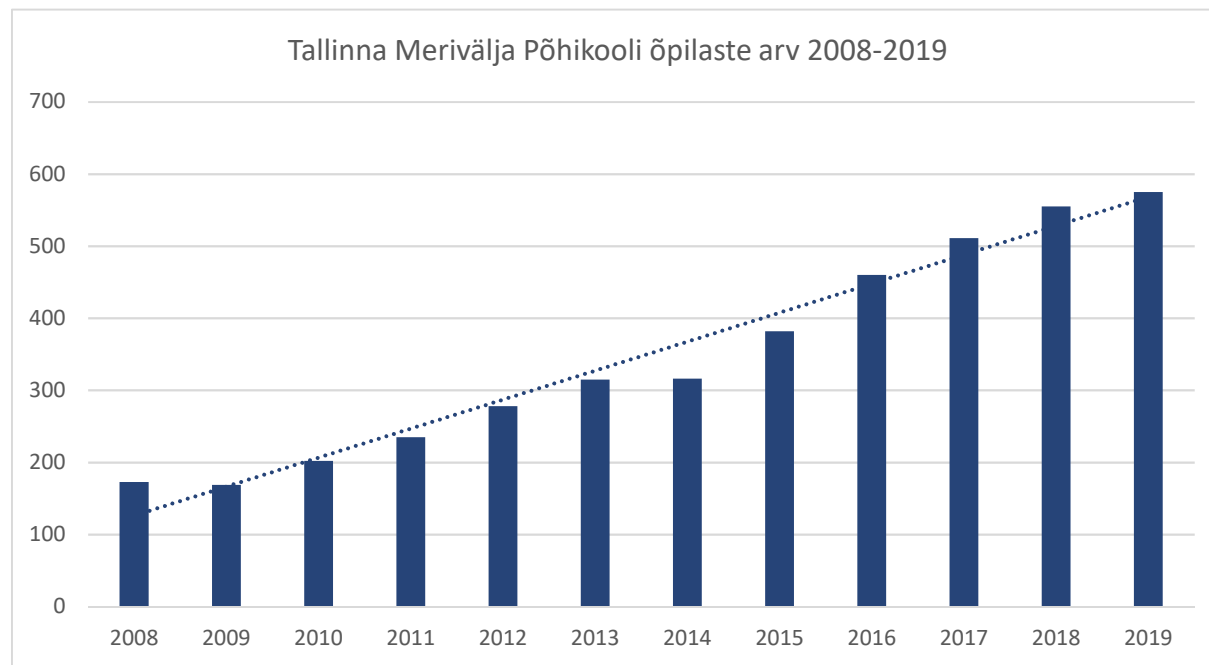

TABEL 1 - ÕPILASTE ARV PIRITA KOOLIDES

TALLINNA MERIVÄLJA PÕHIKOOL 2008 - 2019

Klassid	1	2	3	4	5	6	7	8	9	KOKKU	I	II	III
2008	50	32	31	22	13	25				173	113	60	0
2009	31	44	31	30	23	10				169	106	63	0
2010	45	32	45	30	28	22				202	122	80	0
2011	64	43	33	42	27	26				235	140	95	0
2012	72	66	44	33	39	24				278	182	96	0
2013	74	67	67	43	27	37				315	208	107	0
2014	59	71	63	58	40	25				316	193	123	0
2015	91	54	71	56	52	39	19			382	216	147	19
2016	90	95	56	69	52	52	27	19		460	241	173	46
2017	69	89	96	58	68	53	39	23	16	511	254	179	78
2018	74	68	89	97	55	66	45	39	22	555	231	218	106
2019	55	74	66	86	93	54	61	42	44	575	195	233	147